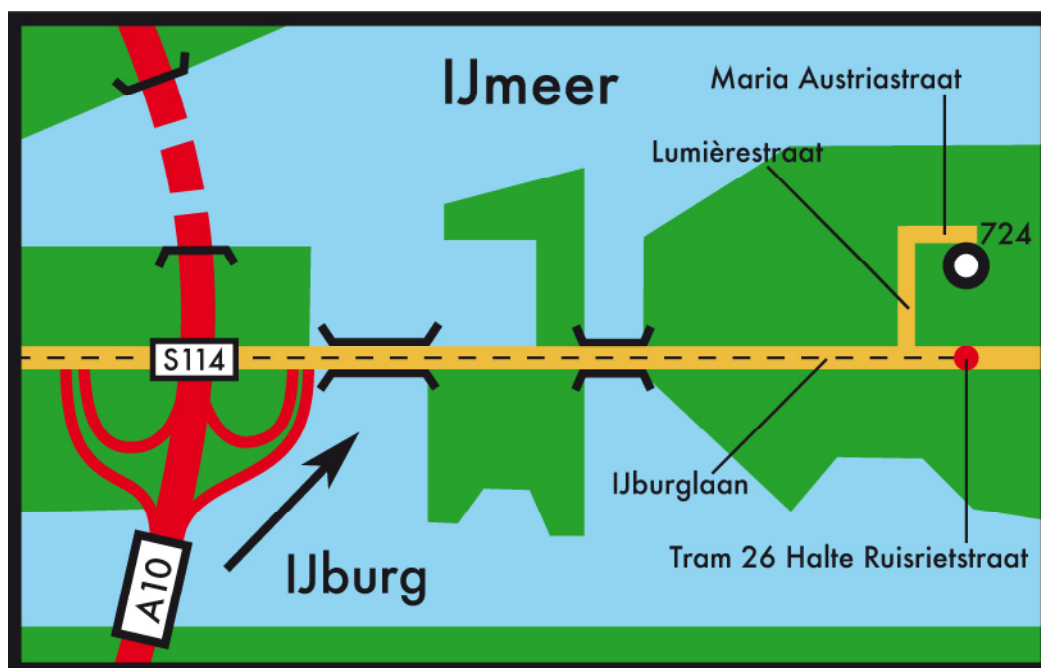

## Routebeschrijving

**Adres:** Hugo Bausch  
Maria Austriastraat 724  
1087 KH Amsterdam  
0653849624

### Openbaar vervoer:

Vanaf Amsterdam Centraal Station: neem tramlijn 26 richting IJburg. Stap uit bij halte Ruisrietstraat. Sla linksaf de Lumièrestraat in en rechtsaf bij de eerstvolgende kruising. U bevindt zich dan op de Maria Austriastraat. Na  $\pm 100$  meter bevindt nummer 724 zich aan de rechterkant.

### Auto:

U bereikt de A10 Ring Amsterdam. Vanaf de A8: ga richting Amersfoort. Vanaf de A4/Schiphol: volg eerst de Ring-Zuid richting Utrecht, daarna de Ring-Oost richting Amersfoort, en verder richting Zaandam. Vanaf de A2: volg de Ring-Oost richting Zaandam. Vanaf de A1: volg bij de aansluiting op de Ring A10 de richting Zaandam, maar voeg niet in op de A10 - de invoegstrook waarop u zich bevindt, is tevens de afrit richting IJburg. Pak de afslag S114 richting IJburg (bij de verkeerslichten rechtsaf). Rij de Enneüs Heermabrug over, en tel de verkeerslichten. Sla bij de zesde verkeerslichten (schuin aan de overkant bevinden zich het politiebureau en een filiaal van de ABN Amro) linksaf de Lumièrestraat in, en sla bij de eerstvolgende kruising rechtsaf: dit is de Maria Austriastraat. Na  $\pm 100$  meter bevindt nummer 724 zich aan de rechterkant.